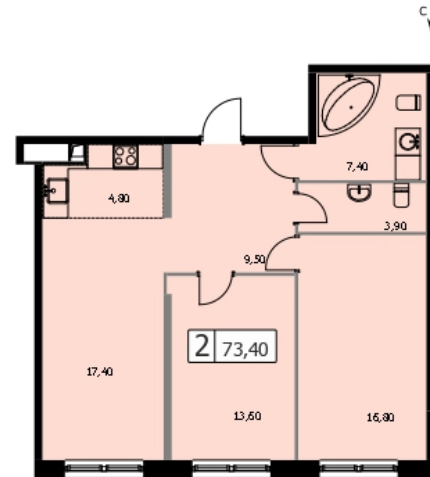

№206

площадь
73.4 м²

комнаты
2

этаж
16

корпус
2

цена

26 054 122 р.

355 тыс. р./м²