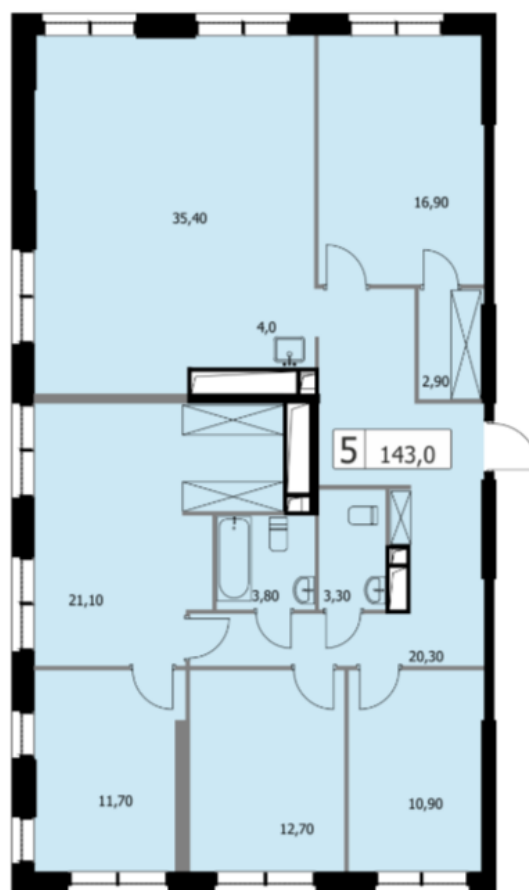

Отдел продаж

Москва, 3-я Гражданская, д. 21
Ежедневно, 9:00 - 20:00

+7 (495) 324-50-04